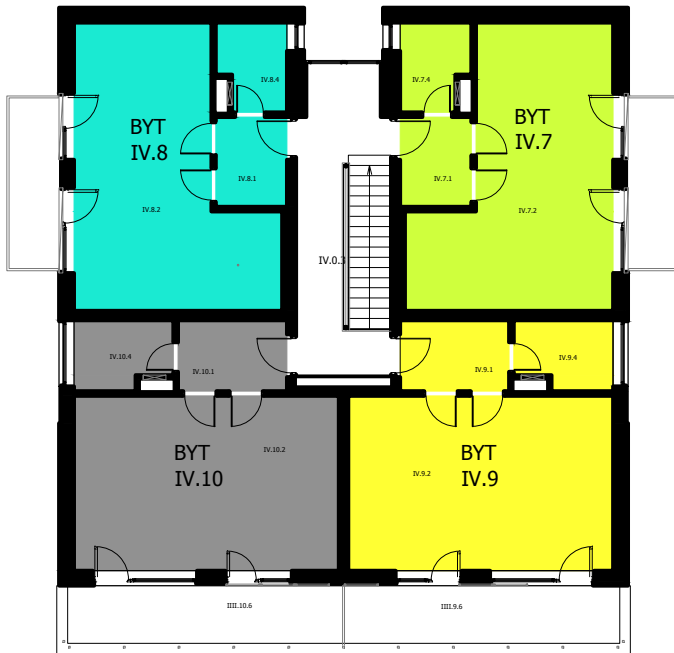

BYTOVÝ DŮM IV.

Dolní Počernice - V Čeňku - I.etapa

3.NP

	Název	Plocha(m2)
BYT IV.7	1+kk	41,80
IV.7.6	BALKON	7,13
IV.7	SKLEP BYTU IV.7	3,09

BYT IV.8	1+kk	41,80
IV.8.6	BALKON	7,13
IV.8	SKLEP BYTU IV.8	3,09

BYT IV.9	1+kk	43,10
IV.9.6	TERASA	11,58
IV.9	SKLEP BYTU IV.9	3,15

BYT IV.10	1+kk	43,10
IV.10.6	TERASA	11,58
IV.10	SKLEP BYTU IV.10	3,15

M 1:200

0m 5m

JIŽNÍ POHLED

ZÁPADNÍ POHLED

SITUACE