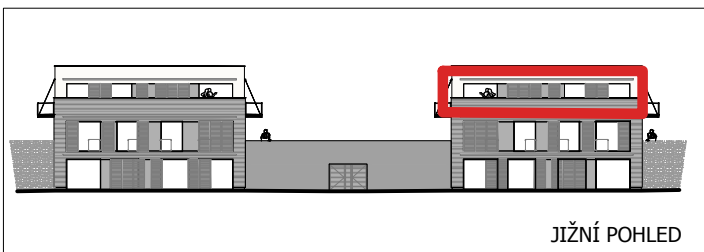

BYTOVÝ DŮM IV.

Dolní Počernice - V Čeňku - I.etapa

3.NP

	Název	Plocha(m2)
BYT IV.7	1+kk	41,80
IV.7.6	BALKON	7,13
IV.7	SKLEP BYTU IV.7	3,09

BYT IV.8	1+kk	41,80
IV.8.6	BALKON	7,13
IV.8	SKLEP BYTU IV.8	3,09

BYT IV.9	1+kk	43,10
IV.9.6	TERASA	11,58
IV.9	SKLEP BYTU IV.9	3,15

BYT IV.10	1+kk	43,10
IV.10.6	TERASA	11,58
IV.10	SKLEP BYTU IV.10	3,15

M 1:200

0m 5m

JIŽNÍ POHLED

ZÁPADNÍ POHLED

SITUACE