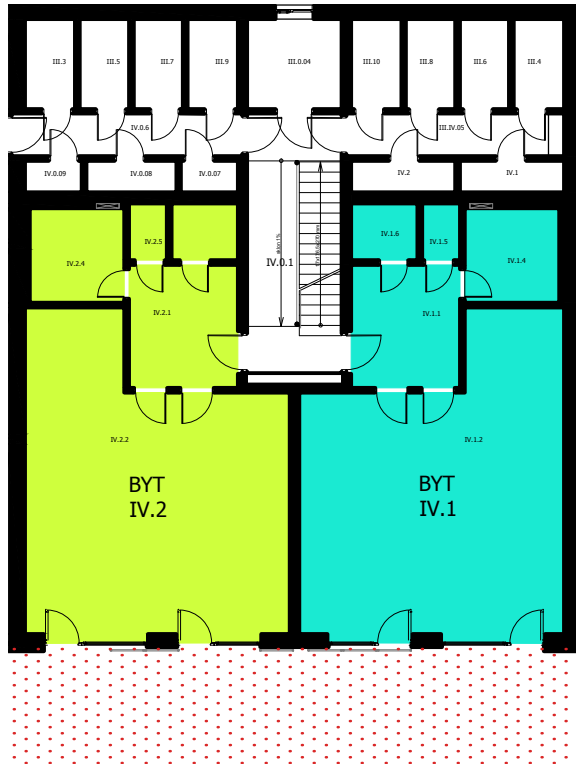

BYTOVÝ DŮM IV.

Dolní Počernice - V Čenku - I.etapa

1.NP

	Název	Plocha(m ²)
BYT IV.1	1+kk	71,27
IV.1	ZAHRADA (právo užívání)	197,37
IV.1	SKLEP BYTU IV.1	2,20

BYT IV.2	1+kk	71,27
IV.2	ZAHRADA (právo užívání)	213,51
IV.2	SKLEP BYTU IV.2	2,20

M 1:200

0m 5m