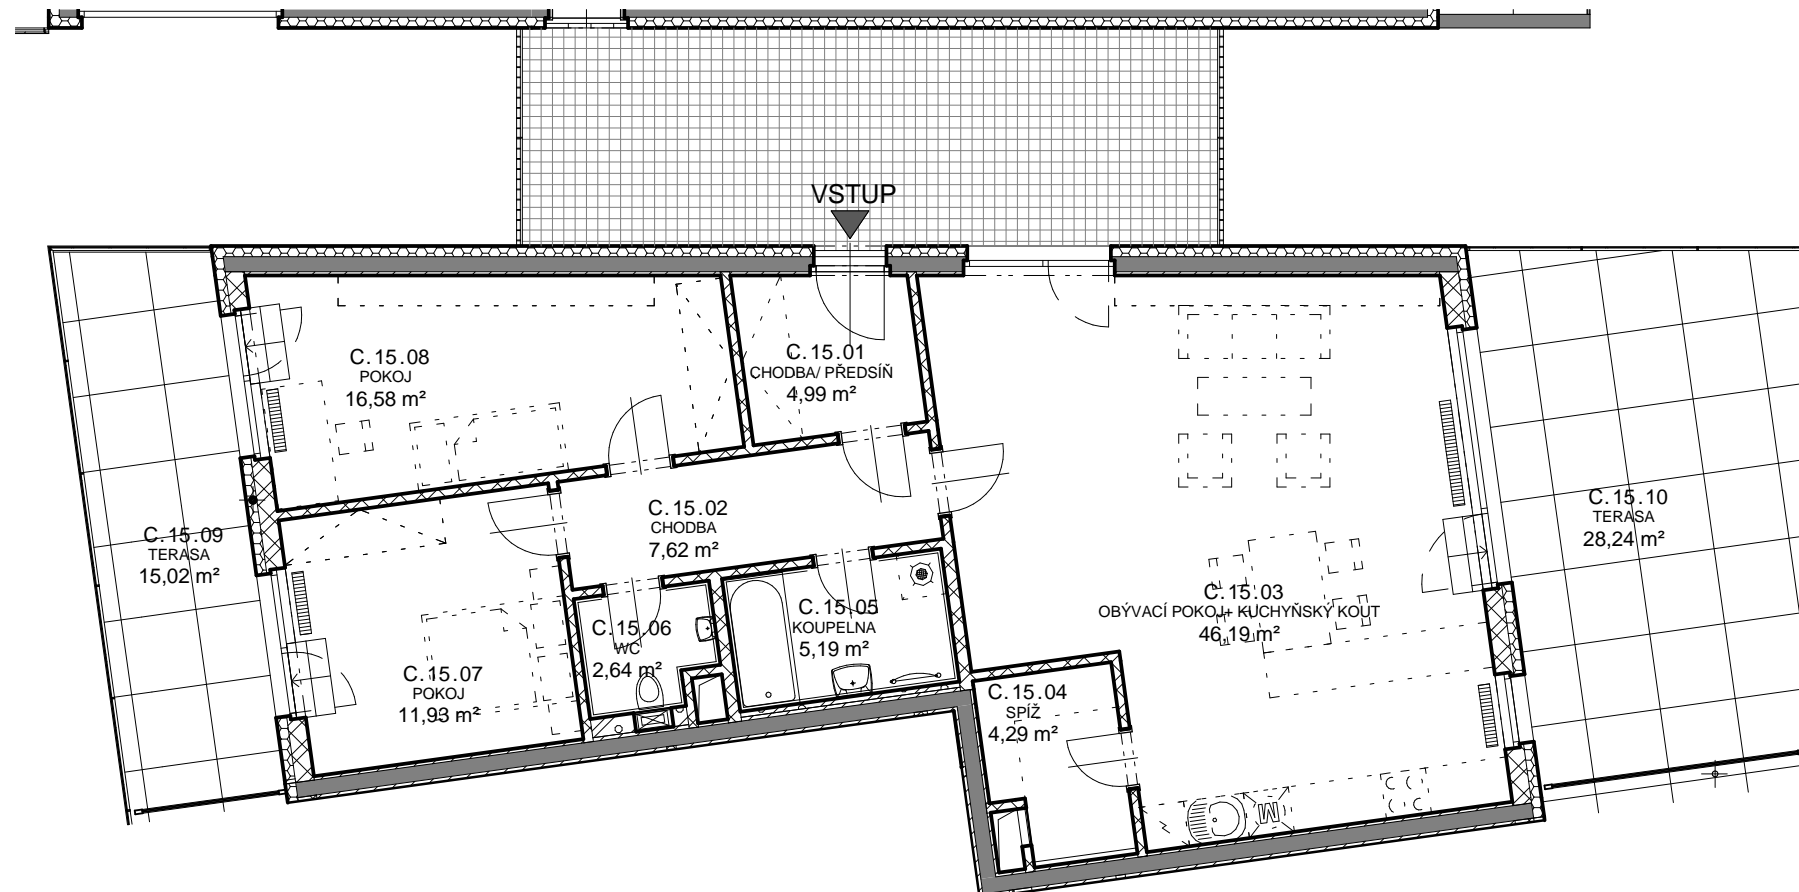

C.4.15
3+kk/2T - 4NP
99,4 m²

REZIDENCE KORUNNÍ

TABULKA MÍSTNOSTÍ- Byt C.4.15

OZN. MÍSTNOSTI			NÁZEV MÍSTNOSTI	PLOCHA
OBJ.	BYT	Č. M.		
C	15	01	CHODBA/ PŘEDSÍŇ	4,99 m ²
C	15	02	CHODBA	7,62 m ²
C	15	03	OBÝVACÍ POKOJ+ KUCHYŇSKÝ KOUT	46,19 m ²
C	15	04	SPIŽ	4,29 m ²
C	15	05	KOUPELNA	5,19 m ²
C	15	06	WC	2,64 m ²
C	15	07	POKOJ	11,93 m ²
C	15	08	POKOJ	16,58 m ²
Plocha místností				99,42 m ²
C	15	09	TERASA	15,02 m ²
C	15	10	TERASA	28,24 m ²
C	15	11	VSTUPNÍ TERASA	26,91 m ²
Balkony, terasy				70,16 m ²

1:100

Uvedené výměry jsou orientační

SEKYRA GROUP
Real Estate